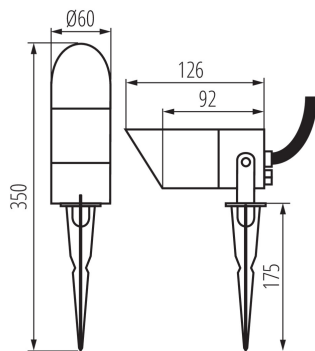

### DATE GENERALE:

**Culoare:** antracit

**Loc de montare:** în sol

**Loc de aplicare:** în interior și exterior

**Distanță minimă de la obiectul iluminat:** 0,5m

**Înălțime [mm]:** 350

**Diametru [mm]:** 60

### DATE TEHNICE:

**Tensiune nominală [V]:** 220-240 AC

**Frecvență nominală [Hz]:** 50

**Putere maximă [W]:** max 7

**Clasă de protecție împotriva șocurilor electrice:** I

**Materialul abajurului:** sticlă

**Tip de conexiune:** cablu terminat cu ștecher

**Lungimea cablului [m]:** 1

**Corp de iluminat mobil în interval vertical [°]:** 180

**Grad IP:** 65

### DATE LOGISTICE:

**Cu sunt ambalate:** 30

**Număr de bucăți în ambalajul intermediar:** 1

**Număr de bucăți în ambalajul comun:** 30

**Greutate unitară netă [g]:** 460

**Greutate [g]:** 551.67

**Lungimea ambalajului unitar [cm]:** 12.5