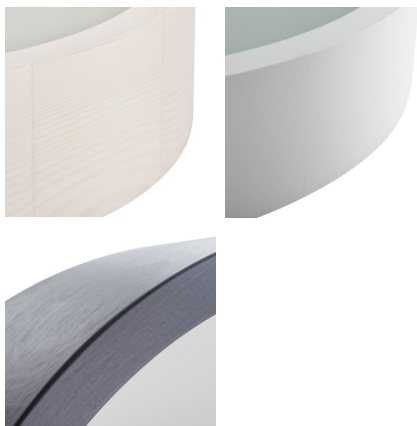

Plafonieră

5905339364418

Originale și totuși elegantele corpuri de iluminat rotunde Kanlux JASMIN se caracterizează printr-un design modern și atractiv. Carcasa plafoanelor este din lemn și sticlă gravată (satinată), care asigură o distribuție uniformă a luminii. Combinația clasică de lemn și sticlă face din ele o soluție de iluminare foarte universală.

DATE GENERALE:

Culoare: auriu stejar

Loc de montare: pentru montare pe perete, pentru montare pe tavan

Loc de aplicare: în interior

Distanță minimă de la obiectul iluminat: 0,5m

Posibilitate de montare pe suprafețe normal inflamabile: nu