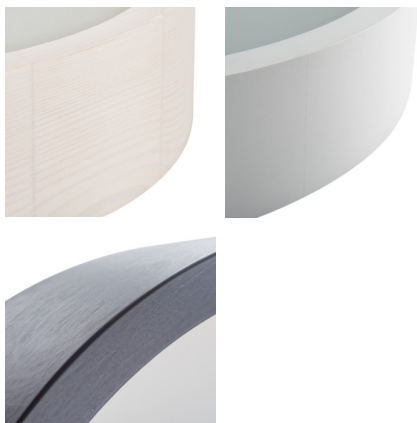

Plafonieră

5905339364425

Originale și totuși elegantele corpuri de iluminat rotunde Kanlux JASMIN se caracterizează printr-un design modern și atractiv. Carcasa plafoanelor este din lemn și sticlă gravată (satinată), care asigură o distribuție uniformă a luminii. Combinația clasică de lemn și sticlă face din ele o soluție de iluminare foarte universală.

DATE GENERALE:

Culoare: auriu stejar

Loc de montare: pentru montare pe perete, pentru montare pe tavan

Loc de aplicare: în interior

Distanță minimă de la obiectul iluminat: 0,5m

Posibilitate de montare pe suprafețe normal inflamabile: nu