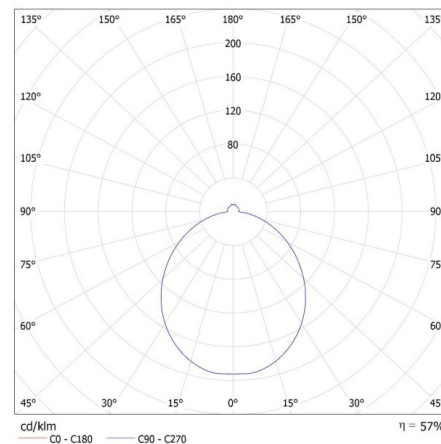

KANLUX S.A. (kat 36461) RIFA LED 17,5W WW WW / LDC (Polar)