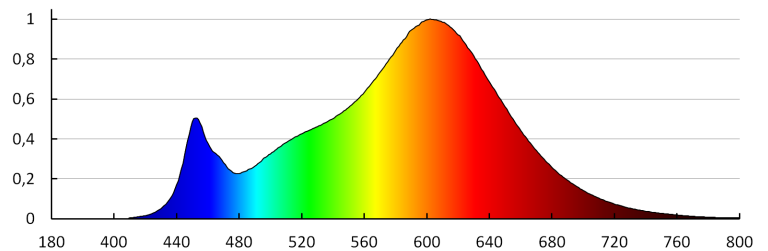

DATE LOGISTICE:

Unitate de măsură: bucată
Cu sunt ambalate: 6
Număr de bucăți în ambalajul intermediar : 1
Număr de bucăți în ambalajul comun : 6
Greutate unitară netă [g] : 1070
Greutate [g] : 1763.33
Lungimea ambalajului unitar [cm] : 42
Lățimea ambalajului unitar [cm] : 12.5
Înălțimea ambalajului unitar [cm] : 42
Greutatea cutiei de carton [kg] : 10.57998
Lățimea cutiei de carton [cm] : 40
Înălțimea cutiei de carton [cm] : 44.5
Lungimea cutiei de carton [cm] : 85.5
Volumul cutiei de carton [m³] : 0.15219