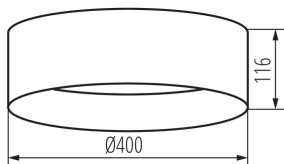

Kanlux RIFA LED este o lampă de tavan unică. Se distinge de lămpile tradiționale de acest tip printr-un abajur din material, ceea ce o face nu numai practică, ci mai ales decorativă. Am pregătit 4 combinații de culori pentru a se potrivi cu interiorul tău, iar tu ai la dispoziție două culori deschise - neutre sau calde. Kanlux RIFA LED este o soluție ideală pentru interioare cu tavan joase unde avem nevoie de lumină puternică, dar nu vrem să renunțăm la decorativitatea acestora.

DATE GENERALE:

Culoare: alb

Loc de montare: pentru montare pe tavan

Loc de aplicare: în interior

Distanță minimă de la obiectul iluminat: 0,5m

Posibilitate de conlucrare cu reostatul: nu

Înălțime [mm]: 116

Diametru [mm]: 400

Conținut de mercur: nu

Sursă de lumină cu LED integrată: da

DATE TEHNICE:

Tensiune nominală [V]: 220-240 AC

Frecvență nominală [Hz]: 50

Putere maximă [W]: 17,5

Clasă de protecție împotriva șocurilor electrice: I

Materialul abajurului: material din plastic

Sursă de lumină: LED

Tip de diodă: LED SMD

Flux luminos [lm]: 1450

Culoarea luminii: alb cald

Temperatura de culoare corelată [K]: 3000

Consecvența culorii în elipse McAdam: ≤6

Indicele de redare a culorilor: 80

Durabilitate [h]: 25000

Număr de cicluri pornit/oprit: ≥20000

Unghi de iluminare [°]: 120

Eficiența luminoasă a lămpii [lm/W]: 83

Interval de temperatură ambiantă la care produsul poate fi expus [°C]: 5÷25

Materialul carcasei: metal

Tip de conexiune: bloc cu șurub

Intervalul secțiunilor transversale ale cablurilor aplicate [mm²]: 1,5