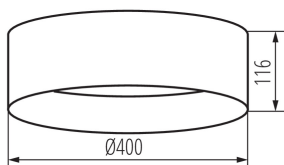

Plafonieră LED

5905339364623

Kanlux RIFA LED este o lampă de tavan unică. Se distinge de lămpile tradiționale de acest tip printr-un abajur din material, ceea ce o face nu numai practică, ci mai ales decorativă. Am pregătit 4 combinații de culori pentru a se potrivi cu interiorul tău, iar tu ai la dispoziție două culori deschise - neutre sau calde. Kanlux RIFA LED este o soluție ideală pentru interioare cu tavan joase unde avem nevoie de lumină puternică, dar nu vrem să renunțăm la decorativitatea acestora.

DATE GENERALE:

Culoare: negru / alb
Loc de montare: pentru montare pe tavan
Loc de aplicare: în interior
Distanță minimă de la obiectul iluminat: 0,5m
Posibilitate de conlucrare cu reostatul: nu
Înălțime [mm]: 116
Diametru [mm]: 400
Conținut de mercur: nu
Sursă de lumină cu LED integrată: da

DATE TEHNICE:

Tensiune nominală [V]: 220-240 AC
Frecvență nominală [Hz]: 50
Putere maximă [W]: 17,5
Clasă de protecție împotriva șocurilor electrice: I
Materialul abajurului: material din plastic
Sursă de lumină: LED
Tip de diodă: LED SMD
Flux luminos [lm]: 1500
Culoarea luminii: alb
Temperatura de culoare corelată [K]: 4000
Consecvența culorii în elipse McAdam: ≤6
Indicele de redare a culorilor: 80
Durabilitate [h]: 25000
Număr de cicluri pornit/oprit: ≥20000
Unghi de iluminare [°]: 120
Eficiența luminoasă a lămpii [lm/W]: 86
Interval de temperatură ambiantă la care produsul poate fi expus [°C]: 5÷25
Materialul carcasei: metal
Tip de conexiune: bloc cu șurub
Intervalul secțiunilor transversale ale cablurilor aplicate [mm²]: 1,5