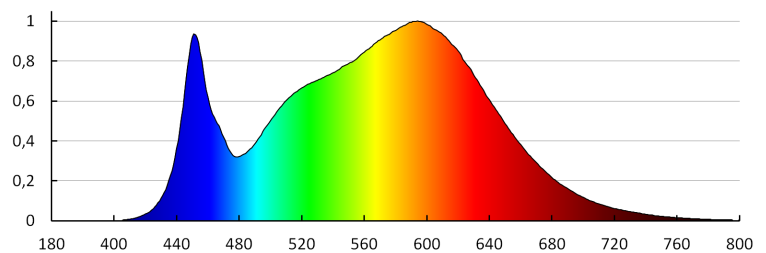

DATE LOGISTICE:

Unitate de măsură: bucată
Cu sunt ambalate: 6
Număr de bucăți în ambalajul intermediar: 1
Număr de bucăți în ambalajul comun: 6
Greutate unitară netă [g]: 1070
Greutate [g]: 1763.33
Lungimea ambalajului unitar [cm]: 42
Lățimea ambalajului unitar [cm]: 12.5
Înălțimea ambalajului unitar [cm]: 42
Greutatea cutiei de carton [kg]: 10.57998
Lățimea cutiei de carton [cm]: 40
Înălțimea cutiei de carton [cm]: 44.5
Lungimea cutiei de carton [cm]: 85.5
Volumul cutiei de carton [m³]: 0.15219