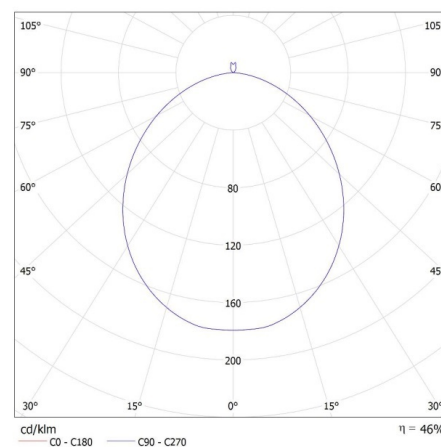

KANLUX S.A. (kat 36462) RIFA LED 17,5W NW BW / LDC (Polar)