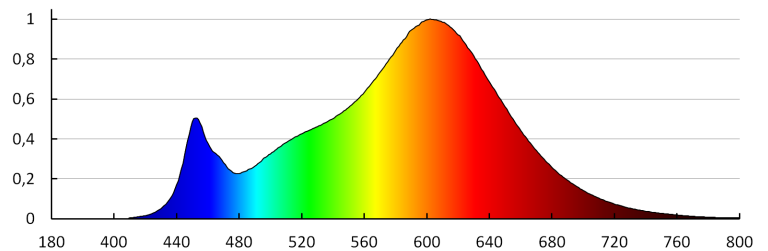

DATE LOGISTICE:

Unitate de măsură: bucată
Cu sunt ambalate: 6
Număr de bucăți în ambalajul intermediar: 1
Număr de bucăți în ambalajul comun: 6
Greutate unitară netă [g]: 1070
Greutate [g]: 1763.33
Lungimea ambalajului unitar [cm]: 42
Lățimea ambalajului unitar [cm]: 12.5
Înălțimea ambalajului unitar [cm]: 42
Greutatea cutiei de carton [kg]: 10.57998
Lățimea cutiei de carton [cm]: 40
Înălțimea cutiei de carton [cm]: 44.5
Lungimea cutiei de carton [cm]: 85.5
Volumul cutiei de carton [m³]: 0.15219