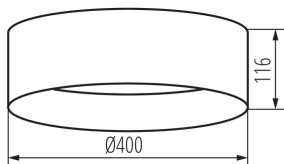

Kanlux RIFA LED este o lampă de tavan unică. Se distinge de lămpile tradiționale de acest tip printr-un abajur din material, ceea ce o face nu numai practică, ci mai ales decorativă. Am pregătit 4 combinații de culori pentru a se potrivi cu interiorul tău, iar tu ai la dispoziție două culori deschise - neutre sau calde. Kanlux RIFA LED este o soluție ideală pentru interioare cu tavan joase unde avem nevoie de lumină puternică, dar nu vrem să renunțăm la decorativitatea acestora.

DATE GENERALE:

Culoare: negru / alb
Loc de montare: pentru montare pe tavan
Loc de aplicare: în interior
Distanță minimă de la obiectul iluminat: 0,5m
Posibilitate de conlucrare cu reostatul: nu
Înălțime [mm]: 116
Diametru [mm]: 400
Conținut de mercur: nu
Sursă de lumină cu LED integrată: da

DATE TEHNICE:

Tensiune nominală [V]: 220-240 AC
Frecvență nominală [Hz]: 50
Putere maximă [W]: 17,5
Clasă de protecție împotriva șocurilor electrice: I
Materialul abajurului: material din plastic
Sursă de lumină: LED
Tip de diodă: LED SMD
Flux luminos [lm]: 1450
Culoarea luminii: alb cald
Temperatura de culoare corelată [K]: 3000
Consecvența culorii în elipse McAdam: ≤6
Indicele de redare a culorilor: 80
Durabilitate [h]: 25000
Număr de cicluri pornit/oprit: ≥20000
Unghi de iluminare [°]: 120
Eficiența luminoasă a lămpii [lm/W]: 83
Interval de temperatură ambiantă la care produsul poate fi expus [°C]: 5÷25
Materialul carcasei: metal
Tip de conexiune: bloc cu șurub
Intervalul secțiunilor transversale ale cablurilor aplicate [mm²]: 1,5