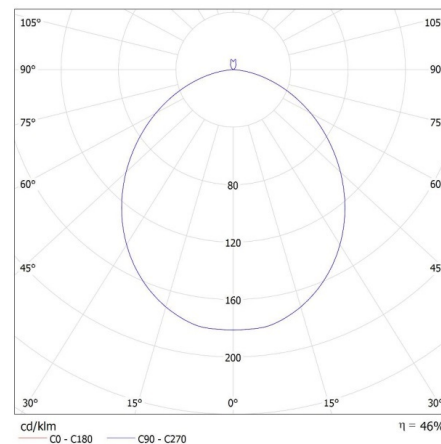

KANLUX S.A. (kat 36463) RIFA LED 17,5W WW BW / LDC (Polar)