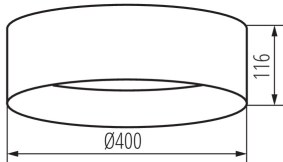

Plafonieră LED