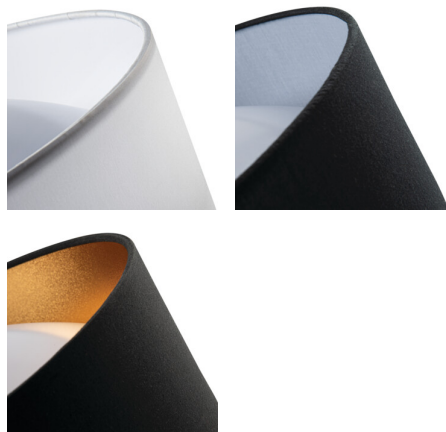

Plafonieră LED

5905339364661

Kanlux RIFA LED este o lampă de tavan unică. Se distinge de lămpile tradiționale de acest tip printr-un abajur din material, ceea ce o face nu numai practică, ci mai ales decorativă. Am pregătit 4 combinații de culori pentru a se potrivi cu interiorul tău, iar tu ai la dispoziție două culori deschise - neutre sau calde. Kanlux RIFA LED este o soluție ideală pentru interioare cu tavan joase unde avem nevoie de lumină puternică, dar nu vrem să renunțăm la decorativitatea acestora.

### DATE GENERALE:

**Culoare:** gri / auriu  
**Loc de montare:** pentru montare pe tavan  
**Loc de aplicare:** în interior  
**Distanță minimă de la obiectul iluminat:** 0,5m  
**Posibilitate de conlucrare cu reostatul:** nu  
**Înălțime [mm]:** 116  
**Diametru [mm]:** 400  
**Conținut de mercur:** nu  
**Sursă de lumină cu LED integrată:** da