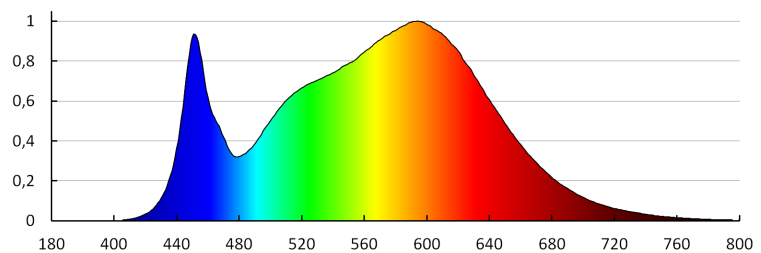

DATE LOGISTICE:

Unitate de măsură: bucată
Cu sunt ambalate: 6
Număr de bucăți în ambalajul intermediar: 1
Număr de bucăți în ambalajul comun: 6
Greutate unitară netă [g]: 1070
Greutate [g]: 1763.33
Lungimea ambalajului unitar [cm]: 42
Lățimea ambalajului unitar [cm]: 12.5
Înălțimea ambalajului unitar [cm]: 42
Greutatea cutiei de carton [kg]: 10.57998
Lățimea cutiei de carton [cm]: 40
Înălțimea cutiei de carton [cm]: 44.5
Lungimea cutiei de carton [cm]: 85.5
Volumul cutiei de carton [m³]: 0.15219