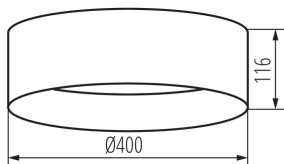

Kanlux RIFA LED este o lampă de tavan unică. Se distinge de lămpile tradiționale de acest tip printr-un abajur din material, ceea ce o face nu numai practică, ci mai ales decorativă. Am pregătit 4 combinații de culori pentru a se potrivi cu interiorul tău, iar tu ai la dispoziție două culori deschise - neutre sau calde. Kanlux RIFA LED este o soluție ideală pentru interioare cu tavan joase unde avem nevoie de lumină puternică, dar nu vrem să renunțăm la decorativitatea acestora.

DATE GENERALE:

Culoare: gri / auriu
Loc de montare: pentru montare pe tavan
Loc de aplicare: în interior
Distanță minimă de la obiectul iluminat: 0,5m
Posibilitate de conlucrare cu reostatul: nu
Înălțime [mm]: 116
Diametru [mm]: 400
Conținut de mercur: nu
Sursă de lumină cu LED integrată: da

DATE TEHNICE:

Tensiune nominală [V]: 220-240 AC
Frecvență nominală [Hz]: 50
Putere maximă [W]: 17,5
Clasă de protecție împotriva șocurilor electrice: I
Materialul abajurului: material din plastic
Sursă de lumină: LED
Tip de diodă: LED SMD
Flux luminos [lm]: 1450
Culoarea luminii: alb cald
Temperatura de culoare corelată [K]: 3000
Consecvența culorii în elipse McAdam: ≤6
Indicele de redare a culorilor: 80
Durabilitate [h]: 25000
Număr de cicluri pornit/oprit: ≥20000
Unghi de iluminare [°]: 120
Eficiența luminoasă a lămpii [lm/W]: 83
Interval de temperatură ambiantă la care produsul poate fi expus [°C]: 5÷25
Materialul carcasei: metal
Tip de conexiune: bloc cu șurub
Intervalul secțiunilor transversale ale cablurilor aplicate [mm²]: 1,5