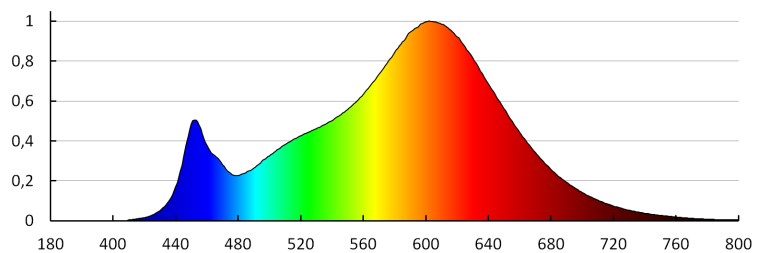

DATE LOGISTICE:

Unitate de măsură: bucată
Cu sunt ambalate: 6
Număr de bucăți în ambalajul intermediar : 1
Număr de bucăți în ambalajul comun : 6
Greutate unitară netă [g] : 1070
Greutate [g] : 1763.33
Lungimea ambalajului unitar [cm] : 42
Lățimea ambalajului unitar [cm] : 12.5
Înălțimea ambalajului unitar [cm] : 42
Greutatea cutiei de carton [kg] : 10.57998
Lățimea cutiei de carton [cm] : 40
Înălțimea cutiei de carton [cm] : 44.5
Lungimea cutiei de carton [cm] : 85.5
Volumul cutiei de carton [m³] : 0.15219