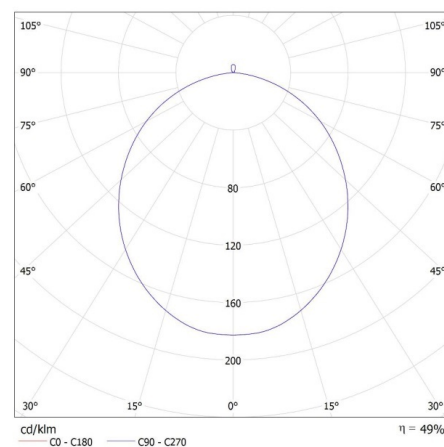

KANLUX S.A. (kat 36467) RIFA LED 17,5W WW GR/G / LDC (Polar)