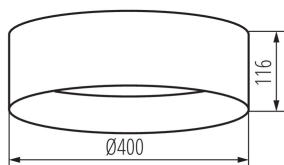

Kanlux RIFA LED este o lampă de tavan unică. Se distinge de lămpile tradiționale de acest tip printr-un abajur din material, ceea ce o face nu numai practică, ci mai ales decorativă. Am pregătit 4 combinații de culori pentru a se potrivi cu interiorul tău, iar tu ai la dispoziție două culori deschise - neutre sau calde. Kanlux RIFA LED este o soluție ideală pentru interioare cu tavan joase unde avem nevoie de lumina puternică, dar nu vrem să renunțăm la decorativitatea acestora.

DATE GENERALE:

Culoare: alb

Loc de montare: pentru montare pe tavan

Loc de aplicare: în interior

Distanță minimă de la obiectul iluminat: 0,5m

Posibilitate de conlucrare cu reostatul: nu

Înălțime [mm]: 116

Diametru [mm]: 400

Conținut de mercur: nu

Sursă de lumină cu LED integrată: da

DATE TEHNICE:

Tensiune nominală [V]: 220-240 AC

Frecvență nominală [Hz]: 50

Putere maximă [W]: 17,5

Clasă de protecție împotriva șocurilor electrice: I

Materialul abajurului: material din plastic

Sursă de lumină: LED

Tip de diodă: LED SMD

Flux luminos [lm]: 1500

Culoarea luminii: alb

Temperatura de culoare corelată [K]: 4000

Consecvența culorii în elipse McAdam: ≤ 6

Indicele de redare a culorilor: 80

Durabilitate [h]: 25000

Număr de cicluri pornit/oprit: ≥ 20000

Unghi de iluminare [°]: 120

Eficiența luminoasă a lămpii [lm/W]: 86

Interval de temperatură ambiantă la care produsul poate fi expus [°C]: 5÷25

Materialul carcasei: metal

Tip de conexiune: bloc cu șurub

Intervalul secțiunilor transversale ale cablurilor aplicate [mm²]: 1,5

Durată de încălzire a lămpii [s]: ≤ 1

Timp de aprindere a lămpii [s]: $\leq 0,5$

Grad IP: 20