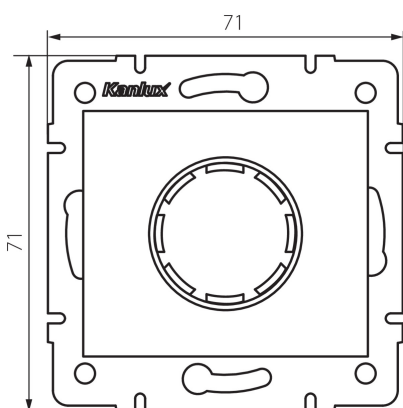

Înălțime [mm]: 71

Diameter of an installation box: 60

DATE TEHNICE:

Tensiune nominală [V]: 230 AC

Frecvență nominală [Hz]: 50

Putere nominală (LED) [W]: 3-100

Clasă de protecție împotriva șocurilor electrice: II

Interval de temperatură ambiantă la care produsul poate fi expus [°C]: 5÷25

Tip de conexiune: bloc cu șurub

Tip de bornă: terminal cu șurub

Material: PC

Grad IP: 20

DATE LOGISTICE:

Cu sunt ambalate: 120

Număr de bucăți în ambalajul comun: 120

Greutate unitară netă [g]: 92

Greutate [g]: 109.83

Lungimea ambalajului unitar [cm]: 14

Lățimea ambalajului unitar [cm]: 5

Înălțimea ambalajului unitar [cm]: 17

Greutatea cutiei de carton [kg]: 13.1796

Lățimea cutiei de carton [cm]: 38

Înălțimea cutiei de carton [cm]: 32

Lungimea cutiei de carton [cm]: 48

Volumul cutiei de carton [m³]: 0.058368

36479 DOMO 01-1161-142 cm

Agent de întunecare LED