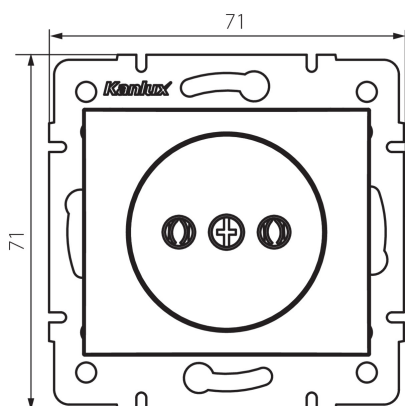

36480 DOMO 01-1210-142 cm

Priza simpla de alimentare

5905339364807

DATE GENERALE:

Culoare: negru mat
Loc de montare: pentru încadrare în perete
Lățime [mm]: 71
Înălțime [mm]: 71
Diameter of an installation box: 60
Installation depth: 25
Număr de prize: 1

DATE TEHNICE:

Tensiune nominală [V]: 250 AC
Curent nominal [A]: 16
Clasă de protecție împotriva șocurilor electrice: II
Material: PC
Material of contacts: CuSn94
Tip de împământare: 2P
Tip de bornă: terminal cu șurub
Material: PC
Grad IP: 20

DATE LOGISTICE:

Cu sunt ambalate: 10
Număr de bucăți în ambalajul intermediar: 10
Număr de bucăți în ambalajul comun: 120
Greutate unitară netă [g]: 58
Greutate [g]: 70.58
Lungimea ambalajului unitar [cm]: 10
Lățimea ambalajului unitar [cm]: 4
Înălțimea ambalajului unitar [cm]: 14
Greutatea cutiei de carton [kg]: 8.4696
Lățimea cutiei de carton [cm]: 25.5
Înălțimea cutiei de carton [cm]: 32
Lungimea cutiei de carton [cm]: 44
Volumul cutiei de carton [m³]: 0.035904

36480 DOMO 01-1210-142 cm

Priza simpla de alimentare