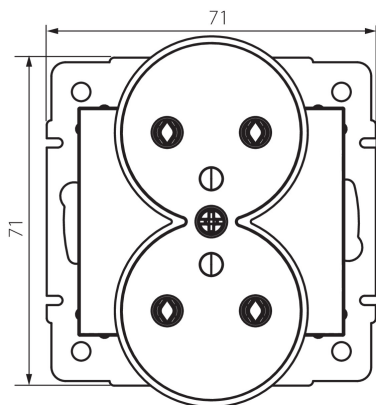

36483 DOMO 01-1253-142 cm

Priză tip Franta - dublă cu împământare

5905339364838

DATE GENERALE:

Culoare: negru mat

Loc de montare: pentru încadrare în perete

Lățime [mm]: 71

Înălțime [mm]: 71

Diameter of an installation box: 60

Installation depth: 25

Număr de prize: 2

DATE TEHNICE:

Tensiune nominală [V]: 250 AC

Curent nominal [A]: 16

Clasă de protecție împotriva șocurilor electrice: I

Material: PC

Material of contacts: CuSn94

Tip de împământare: tip e

Tip de bornă: terminal cu șurub

Material: PC

Grad IP: 20

DATE LOGISTICE:

Cu sunt ambalate: 10

Număr de bucăți în ambalajul intermediar: 10

Lățimea cutiei de carton [cm]: 25.5

Înălțimea cutiei de carton [cm]: 32

Lungimea cutiei de carton [cm]: 44

Volumul cutiei de carton [m³]: 0.035904

36483 DOMO 01-1253-142 cm

Priză tip Franta - dublă cu împământare