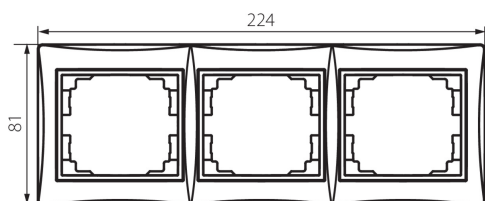

## 36492 DOMO 01-1480-042 cm

Ramă orizontală cu 3 module-cu aripa

5905339364920

### DATE GENERALE:

**Culoare:** negru mat

**Lățime [mm]:** 223

**Înălțime [mm]:** 81