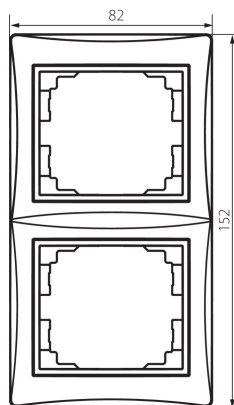

36495 DOMO 01-1520-042 cm

Rama verticala cu 2 module-cu aripa

5905339364951

DATE GENERALE:

Culoare: negru mat

Lățime [mm]: 81

Înălțime [mm]: 152

DATE TEHNICE:

Material: PC

Material: PC

DATE LOGISTICE:

Cu sunt ambalate: 10

Număr de bucăți în ambalajul intermediar: 10

Număr de bucăți în ambalajul comun: 120

Greutate unitară netă [g]: 32

Greutate [g]: 43.42

Lungimea ambalajului unitar [cm]: 10

Lățimea ambalajului unitar [cm]: 1.5

Înălțimea ambalajului unitar [cm]: 21.5

Greutatea cutiei de carton [kg]: 5.2104

Lățimea cutiei de carton [cm]: 18

Înălțimea cutiei de carton [cm]: 42

Lungimea cutiei de carton [cm]: 37.5

Volumul cutiei de carton [m³]: 0.02835