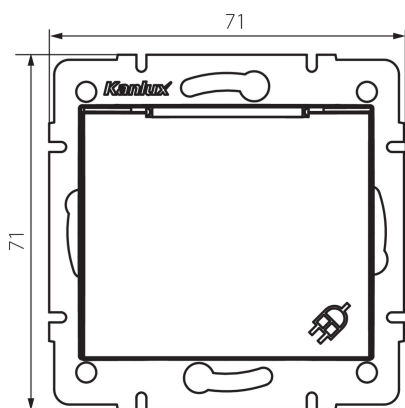

36498 DOMO 01-1560-142 cm

Priză de alimentare tip Franta - IP44

5905339364982

DATE GENERALE:

Culoare: negru mat
Loc de montare: pentru încadrare în perete
Lățime [mm]: 71
Înălțime [mm]: 71
Diameter of an installation box: 60
Installation depth: 25
Număr de prize: 1

DATE TEHNICE:

Tensiune nominală [V]: 250 AC
Curent nominal [A]: 16
Clasă de protecție împotriva șocurilor electrice: I
Material: PC
Material of contacts: CuSn94
Tip de împământare: tip e
Tip de bornă: terminal cu șurub
Material: PC
Grad IP: 44

DATE LOGISTICE:

Cu sunt ambalate: 10
Număr de bucăți în ambalajul intermediar: 10
Număr de bucăți în ambalajul comun: 120
Greutate unitară netă [g]: 82
Greutate [g]: 97.17
Lungimea ambalajului unitar [cm]: 10
Lățimea ambalajului unitar [cm]: 5
Înălțimea ambalajului unitar [cm]: 14
Greutatea cutiei de carton [kg]: 11.6604
Lățimea cutiei de carton [cm]: 26.5
Înălțimea cutiei de carton [cm]: 32
Lungimea cutiei de carton [cm]: 44
Volumul cutiei de carton [m³]: 0.037312

36498 DOMO 01-1560-142 cm

Priză de alimentare tip Franta - IP44