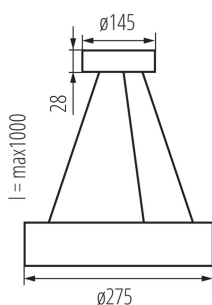

Lampă suspendată

5905339364999

Kanlux JASMIN este o familie de corpuri de iluminat din lemn rotunjite, cu o sursă de lumină înlocuibilă. Există diverse dimensiuni și culori de plafoane - la fiecare dintre ele se potrivește de la una până la trei surse de lumină cu bază E27. Corpuri pot fi completate cu lampe de perete și plafoane din aceeași serie.

DATE GENERALE:

Culoare: auriu stejar

Loc de montare: pentru montare pe tavan

Loc de aplicare: în interior

Distanță minimă de la obiectul iluminat: 0,5m

Posibilitate de montare pe suprafețe normal inflamabile:
nu

DATE TEHNICE:

Tensiune nominală [V]: 220-240 AC

Frecvență nominală [Hz]: 50

Putere maximă [W]: max 20

Clasă de protecție împotriva șocurilor electrice: I

Materialul abajurului: sticlă

Sursa de lumină face parte din set: nu

Ax: E27

Interval de temperatură ambiantă la care produsul poate fi expus [°C]: 5÷25

Materialul carcasei: lemn

Tip de conexiune: bloc de conectare

Intervalul secțiunilor transversale ale cablurilor aplicate [mm²]: 1÷1,5

Lungimea cablului [m]: 1

Grad IP: 20

DATE LOGISTICE:

Cu sunt ambalate: 1

Număr de bucăți în ambalajul intermediar: 1

Număr de bucăți în ambalajul comun: 1

Greutate unitară netă [g]: 1304

Greutate [g]: 1500

Lungimea ambalajului unitar [cm]: 32

Lățimea ambalajului unitar [cm]: 31.5

Înălțimea ambalajului unitar [cm]: 9

Greutatea cutiei de carton [kg]: 1.5

Lățimea cutiei de carton [cm]: 31.5

Înălțimea cutiei de carton [cm]: 9

Lungimea cutiei de carton [cm]: 32