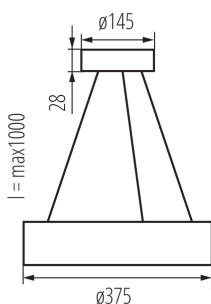

Lampă suspendată

5905339365002

Kanlux JASMIN este o familie de corpuri de iluminat din lemn rotunjite, cu o sursă de lumină înlocuibilă. Există diverse dimensiuni și culori de plafoane - la fiecare dintre ele se potrivește de la una până la trei surse de lumină cu bază E27. Corpuri pot fi completate cu lampe de perete și plafoane din aceeași serie.

DATE GENERALE:

Culoare: auriu stejar

Loc de montare: pentru montare pe tavan

Loc de aplicare: în interior

Distanță minimă de la obiectul iluminat: 0,5m

Posibilitate de montare pe suprafețe normal inflamabile:
nu

DATE TEHNICE:

Tensiune nominală [V]: 220-240 AC

Frecvență nominală [Hz]: 50

Putere maximă [W]: 2 x max 20

Clasă de protecție împotriva șocurilor electrice: I

Materialul abajurului: sticlă

Sursa de lumină face parte din set: nu

Ax: E27

Interval de temperatură ambiantă la care produsul poate fi expus [°C]: 5÷25

Materialul carcasei: lemn

Tip de conexiune: bloc cu autoblocare

Intervalul secțiunilor transversale ale cablurilor aplicate [mm²]: 1÷2,5

Lungimea cablului [m]: 1

Grad IP: 20

DATE LOGISTICE:

Cu sunt ambalate: 1

Număr de bucăți în ambalajul intermediar: 1

Număr de bucăți în ambalajul comun: 1

Greutate unitară netă [g]: 2248

Greutate [g]: 2590

Lungimea ambalajului unitar [cm]: 40

Lățimea ambalajului unitar [cm]: 39.5

Înălțimea ambalajului unitar [cm]: 9

Greutatea cutiei de carton [kg]: 2.59

Lățimea cutiei de carton [cm]: 39.5

Înălțimea cutiei de carton [cm]: 9

Lungimea cutiei de carton [cm]: 40