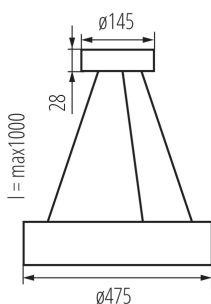

Lampă suspendată

5905339365019

Kanlux JASMIN este o familie de corpuri de iluminat din lemn rotunjite, cu o sursă de lumină înlocuibilă. Există diverse dimensiuni și culori de plafoane - la fiecare dintre ele se potrivește de la una până la trei surse de lumină cu bază E27. Corpuri pot fi completate cu lampe de perete și plafoane din aceeași serie.

DATE GENERALE:

Culoare: auriu stejar

Loc de montare: pentru montare pe tavan

Loc de aplicare: în interior

Distanță minimă de la obiectul iluminat: 0,5m

Posibilitate de montare pe suprafețe normal inflamabile:
nu

DATE TEHNICE:

Tensiune nominală [V]: 220-240 AC

Frecvență nominală [Hz]: 50

Putere maximă [W]: 3 x max 20

Clasă de protecție împotriva șocurilor electrice: I

Materialul abajurului: sticlă

Sursa de lumină face parte din set: nu

Ax: E27

Interval de temperatură ambiantă la care produsul poate fi expus [°C]: 5÷25

Materialul carcasei: lemn

Tip de conexiune: bloc cu autoblocare

Intervalul secțiunilor transversale ale cablurilor aplicate [mm²]: 1÷2,5

Lungimea cablului [m]: 1

Grad IP: 20

DATE LOGISTICE:

Cu sunt ambalate: 1

Număr de bucăți în ambalajul intermediar: 1

Număr de bucăți în ambalajul comun: 1

Greutate unitară netă [g]: 3450

Greutate [g]: 3800

Lungimea ambalajului unitar [cm]: 49.5

Lățimea ambalajului unitar [cm]: 48.5

Înălțimea ambalajului unitar [cm]: 9

Greutatea cutiei de carton [kg]: 3.8

Lățimea cutiei de carton [cm]: 48.5

Înălțimea cutiei de carton [cm]: 9

Lungimea cutiei de carton [cm]: 49.5