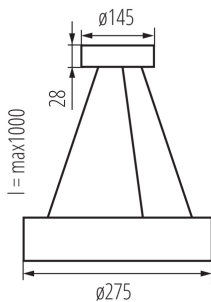

Lampă suspendată

5905339365026

Kanlux JASMIN este o familie de corpuri de iluminat din lemn rotunjite, cu o sursă de lumină înlocuibilă. Există diverse dimensiuni și culori de plafoane - la fiecare dintre ele se potrivește de la una până la trei surse de lumină cu bază E27. Corpuri pot fi completate cu lampe de perete și plafoane din aceeași serie.

DATE GENERALE:

Culoare: alb mat

Loc de montare: pentru montare pe tavan

Loc de aplicare: în interior

Distanță minimă de la obiectul iluminat: 0,5m

Posibilitate de montare pe suprafețe normal inflamabile:
nu

DATE TEHNICE:

Tensiune nominală [V]: 220-240 AC

Frecvență nominală [Hz]: 50

Putere maximă [W]: max 20

Clasă de protecție împotriva șocurilor electrice: I

Materialul abajurului: sticlă

Sursa de lumină face parte din set: nu

Ax: E27

Interval de temperatură ambiantă la care produsul poate fi expus [°C]: 5÷25

Materialul carcasei: lemn

Tip de conexiune: bloc de conectare

Intervalul secțiunilor transversale ale cablurilor aplicate [mm²]: 1÷1,5

Lungimea cablului [m]: 1

Grad IP: 20

DATE LOGISTICE:

Cu sunt ambalate: 1

Număr de bucăți în ambalajul intermediar: 1

Număr de bucăți în ambalajul comun: 1

Greutate unitară netă [g]: 1304

Greutate [g]: 1500

Lungimea ambalajului unitar [cm]: 32

Lățimea ambalajului unitar [cm]: 31.5

Înălțimea ambalajului unitar [cm]: 9

Greutatea cutiei de carton [kg]: 1.5

Lățimea cutiei de carton [cm]: 31.5

Înălțimea cutiei de carton [cm]: 9

Lungimea cutiei de carton [cm]: 32