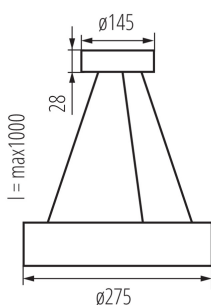

Lampă suspendată

5905339365057

Kanlux JASMIN este o familie de corpuri de iluminat din lemn rotunjite, cu o sursă de lumină înlocuibilă. Există diverse dimensiuni și culori de plafoane - la fiecare dintre ele se potrivește de la una până la trei surse de lumină cu bază E27. Corpuri pot fi completate cu lampe de perete și plafoane din aceeași serie.

DATE GENERALE:

Culoare: negru

Loc de montare: pentru montare pe tavan

Loc de aplicare: în interior

Distanță minimă de la obiectul iluminat: 0,5m

Posibilitate de montare pe suprafețe normal inflamabile:
nu

DATE TEHNICE:

Tensiune nominală [V]: 220-240 AC

Frecvență nominală [Hz]: 50

Putere maximă [W]: max 20

Clasă de protecție împotriva șocurilor electrice: I

Materialul abajurului: sticlă

Sursa de lumină face parte din set: nu

Ax: E27

Interval de temperatură ambiantă la care produsul poate fi expus [°C]: 5÷25

Materialul carcasei: lemn

Tip de conexiune: bloc de conectare

Intervalul secțiunilor transversale ale cablurilor aplicate [mm²]: 1÷1,5

Lungimea cablului [m]: 1

Grad IP: 20

DATE LOGISTICE:

Cu sunt ambalate: 1

Număr de bucăți în ambalajul intermediar: 1

Număr de bucăți în ambalajul comun: 1

Greutate unitară netă [g]: 1304

Greutate [g]: 1500

Lungimea ambalajului unitar [cm]: 32

Lățimea ambalajului unitar [cm]: 31.5

Înălțimea ambalajului unitar [cm]: 9

Greutatea cutiei de carton [kg]: 1.5

Lățimea cutiei de carton [cm]: 31.5

Înălțimea cutiei de carton [cm]: 9

Lungimea cutiei de carton [cm]: 32