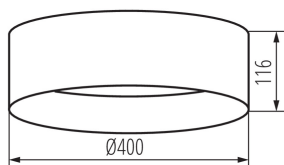

Kanlux RIFA LED este o lampă de tavan unică. Se distinge de lămpile tradiționale de acest tip printr-un abajur din material, ceea ce o face nu numai practică, ci mai ales decorativă. Am pregătit 4 combinații de culori pentru a se potrivi cu interiorul tău, iar tu ai la dispoziție două culori deschise - neutre sau calde. Kanlux RIFA LED este o soluție ideală pentru interioare cu tavan joase unde avem nevoie de lumina puternică, dar nu vrem să renunțăm la decorativitatea acestora.

DATE GENERALE:

Culoare: maro

Loc de montare: pentru montare pe tavan

Loc de aplicare: în interior

Distanță minimă de la obiectul iluminat: 0,5m

Posibilitate de conlucrare cu reostatul: nu

Înălțime [mm]: 116

Diametru [mm]: 400

Conținut de mercur: nu

Sursă de lumină cu LED integrată: da

DATE TEHNICE:

Tensiune nominală [V]: 220-240 AC

Frecvență nominală [Hz]: 50

Putere maximă [W]: 17,5

Clasă de protecție împotriva șocurilor electrice: I

Materialul abajurului: material din plastic

Sursă de lumină: LED

Tip de diodă: LED SMD

Flux luminos [lm]: 1500

Culoarea luminii: alb

Temperatura de culoare corelată [K]: 4000

Consecvența culorii în elipse McAdam: ≤ 6

Indicele de redare a culorilor: 80

Durabilitate [h]: 25000

Număr de cicluri pornit/oprit: ≥ 20000

Unghi de iluminare [°]: 120

Eficiența luminoasă a lămpii [lm/W]: 86

Interval de temperatură ambiantă la care produsul poate fi expus [°C]: 5÷25

Materialul carcasei: metal

Tip de conexiune: bloc cu șurub

Intervalul secțiunilor transversale ale cablurilor aplicate [mm²]: 1,5

Durată de încălzire a lămpii [s]: ≤ 1

Timp de aprindere a lămpii [s]: $\leq 0,5$

Grad IP: 20