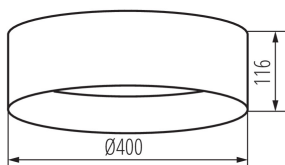

Plafonieră LED

5905339365095

Kanlux RIFA LED este o lampă de tavan unică. Se distinge de lămpile tradiționale de acest tip printr-un abajur din material, ceea ce o face nu numai practică, ci mai ales decorativă. Am pregătit 4 combinații de culori pentru a se potrivi cu interiorul tău, iar tu ai la dispoziție două culori deschise - neutre sau calde. Kanlux RIFA LED este o soluție ideală pentru interioare cu tavan joase unde avem nevoie de lumina puternică, dar nu vrem să renunțăm la decorativitatea acestora.

DATE GENERALE:

Culoare: maro

Loc de montare: pentru montare pe tavan

Loc de aplicare: în interior

Distanță minimă de la obiectul iluminat: 0,5m

Posibilitate de conlucrare cu reostatul: nu

Înălțime [mm]: 116

Diametru [mm]: 400

Conținut de mercur: nu

Sursă de lumină cu LED integrată: da

DATE TEHNICE:

Tensiune nominală [V]: 220-240 AC

Frecvență nominală [Hz]: 50

Putere maximă [W]: 17,5

Clasă de protecție împotriva șocurilor electrice: I

Materialul abajurului: material din plastic

Sursă de lumină: LED

Tip de diodă: LED SMD

Flux luminos [lm]: 1450

Culoarea luminii: alb cald

Temperatura de culoare corelată [K]: 3000

Consecvența culorii în elipse McAdam: ≤6

Indicele de redare a culorilor: 80

Durabilitate [h]: 25000

Număr de cicluri pornit/oprit: ≥20000

Unghi de iluminare [°]: 120

Eficiența luminoasă a lămpii [lm/W]: 83

Interval de temperatură ambiantă la care produsul poate fi expus [°C]: 5÷25

Materialul carcasei: metal

Tip de conexiune: bloc cu șurub

Intervalul secțiunilor transversale ale cablurilor aplicate [mm²]: 1,5

Durată de încălzire a lămpii [s]: ≤1

Timp de aprindere a lămpii [s]: ≤0,5

Grad IP: 20