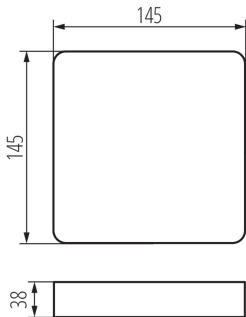

### DATE GENERALE:

**Culoare:** alb

**Loc de montare:** pentru montare pe tavan

**Lungime [mm]:** 145

**Lățime [mm]:** 145

**Înălțime [mm]:** 38

### DATE TEHNICE:

**Materialul carcasei:** material din plastic