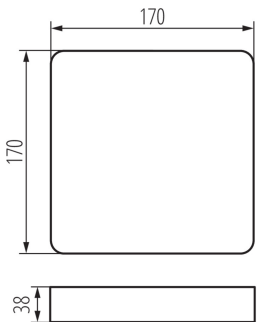

### DATE GENERALE:

**Culoare:** alb

**Loc de montare:** pentru montare pe tavan

**Lungime [mm]:** 170

**Lățime [mm]:** 170

**Înălțime [mm]:** 38

### DATE TEHNICE:

**Materialul carcasei:** material din plastic