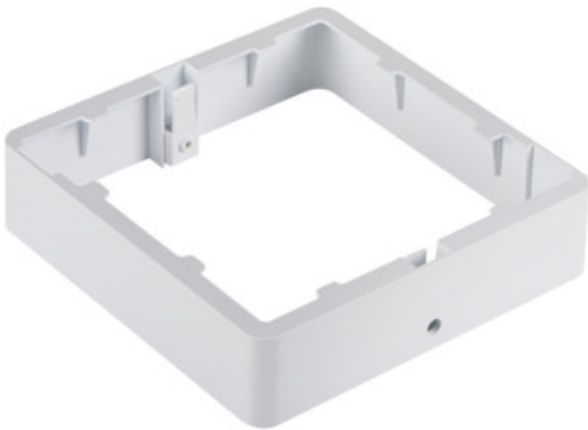

## 36523 TAVO FRAME DL 18W

Accesoriu pentru corpul de iluminat de tip downlight

5905339365231

### DATE GENERALE:

**Culoare:** alb

**Loc de montare:** pentru montare pe tavan

**Lungime [mm]:** 170

**Lățime [mm]:** 170

**Înălțime [mm]:** 38

### DATE TEHNICE:

**Materialul carcasei:** material din plastic