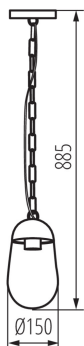

DATE GENERALE:

Culoare: negru

Loc de aplicare: în interior și exterior

Distanță minimă de la obiectul iluminat: 0,5m

Sursă de lumină înlocuibilă: da

Înălțime [mm]: 885

Diametru [mm]: 150

DATE TEHNICE:

Ax: E27

Interval de temperatură ambiantă la care produsul poate fi expus [°C]: -20+35

Materialul carcasei: aliaj de aluminiu

Tip de conexiune: bloc cu șurub

Intervalul secțiunilor transversale ale cablurilor aplicate [mm²]: 1,5

Grad IP: 44

DATE LOGISTICE:

Unitate de măsură: bucată

Cu sunt ambalate: 6

Număr de bucăți în ambalajul intermediar: 1

Număr de bucăți în ambalajul comun: 6

Greutate unitară netă [g]: 1258

Greutate [g]: 1638.33

Lungimea ambalajului unitar [cm]: 16

36531 LIEGO 89 PEND B

Corp de iluminat de grădină cu sursă de iluminat înlocuibilă

Lățimea ambalajului unitar [cm]: 20

Înălțimea ambalajului unitar [cm]: 34.8

Greutatea cutiei de carton [kg]: 9.82998