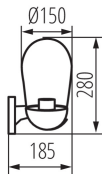

#### DATE GENERALE:

**Culoare:** negru

**Loc de aplicare:** în interior și exterior

**Distanță minimă de la obiectul iluminat:** 0,5m

**Sursă de lumină înlocuibilă:** da

**Lungime [mm]:** 185

**Înălțime [mm]:** 280

**Tip de conexiune:** bloc cu șurub

**Intervalul secțiunilor transversale ale cablurilor aplicate [mm²]:** 1,5

**Grad IP:** 44

#### DATE LOGISTICE:

**Unitate de măsură:** bucată

**Cu sunt ambalate:** 6

**Număr de bucăți în ambalajul intermediar:** 1

**Număr de bucăți în ambalajul comun:** 6

**Greutate unitară netă [g]:** 1070

**Greutate [g]:** 1375

## 36532 LIEGO EL 28 UP B

Corp de iluminat de grădină cu sursă de iluminat înlocuibilă

**Lungimea ambalajului unitar [cm]:** 16  
**Lățimea ambalajului unitar [cm]:** 19.5  
**Înălțimea ambalajului unitar [cm]:** 28.8  
**Greutatea cutiei de carton [kg]:** 8.25  
**Lățimea cutiei de carton [cm]:** 41  
**Înălțimea cutiei de carton [cm]:** 31.5  
**Lungimea cutiei de carton [cm]:** 49.5  
**Volumul cutiei de carton [m³]:** 0.063929