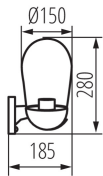

Diametru [mm]: 150

DATE TEHNICE:

Tensiune nominală [V]: 220-240 AC

Frecvență nominală [Hz]: 50

Putere maximă [W]: max 15

Clasă de protecție împotriva șocurilor electrice: I

Materialul abajurului: sticlă

Sursă de lumină: LED

Intervalul secțiunilor transversale ale cablurilor aplicate [mm²]: 1,5

Sensor-operation time [second-minute]: 5-20

unghiul de activare a senzorului [°]: 110

Setarea nivelului de intensitate luminoasă la care senzorul detectează mișcarea [lx]: 2-2000

Grad IP: 44

Rază de acțiune a senzorului [m]: max 9

36533 LIEGO EL 28 UP SE B

Corp de iluminat de grădină cu sursă de iluminat înlocuibilă

DATE LOGISTICE:

Unitate de măsură: bucată

Cu sunt ambalate: 6

Număr de bucăți în ambalajul intermediar : 1

Număr de bucăți în ambalajul comun : 6

Greutate unitară netă [g]: 1242

Greutate [g]: 1546.67

Lungimea ambalajului unitar [cm]: 16

Lățimea ambalajului unitar [cm]: 19.5

Înălțimea ambalajului unitar [cm]: 28.8