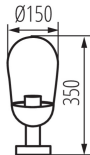

DATE GENERALE:

Culoare: negru

Loc de aplicare: în interior și exterior

Distanță minimă de la obiectul iluminat: 0,5m

Sursă de lumină înlocuibilă: da

Înălțime [mm]: 370

Diametru [mm]: 150

DATE TEHNICE:

Ax: E27

Interval de temperatură ambiantă la care produsul poate fi expus [°C]: -20+35

Materialul carcasei: aliaj de aluminiu

Tip de conexiune: bloc cu șurub

Intervalul secțiunilor transversale ale cablurilor aplicate [mm²]: 1,5

Grad IP: 44

DATE LOGISTICE:

Unitate de măsură: bucată

Cu sunt ambalate: 6

Număr de bucăți în ambalajul intermediar: 1

Număr de bucăți în ambalajul comun: 6

Greutate unitară netă [g]: 1244

Greutate [g]: 1526.67

Lungimea ambalajului unitar [cm]: 16

36534 LIEGO 37 B

Corp de iluminat de grădină cu sursă de iluminat înlocuibilă

Lățimea ambalajului unitar [cm]: 16

Înălțimea ambalajului unitar [cm]: 37.2

Greutatea cutiei de carton [kg]: 9.16002