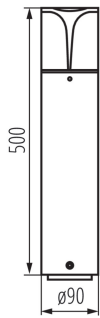

36541 PRESO 50 GR

5905339365415

DATE LOGISTICE:

Cu sunt ambalate: 1

Date of issue: 16.11.2022, 20:26

Ne rezervăm dreptul de a face modificări tehnice. Datele conținute în acest material nu sunt obligatorii din punct de vedere juridic.
Fotometrie: rezultatele obținute în timpul testării unui exemplar concret.