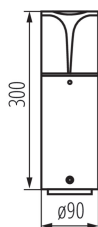

36542 PRESO 30 GR

5905339365422

DATE LOGISTICE:

Cu sunt ambalate: 1

Date of issue: 16.11.2022, 20:27

Ne rezervăm dreptul de a face modificări tehnice. Datele conținute în acest material nu sunt obligatorii din punct de vedere juridic.
Fotometrie: rezultatele obținute în timpul testării unui exemplar concret.