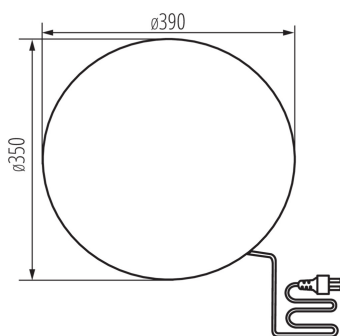

Corp de iluminat de grădină cu sursă de iluminat înlocuibilă

5905339365910

IP
65

MO
DE
RN
design

Corpurile de iluminat Kanlux STONO N sunt un succes incontestabil în grădină. Acestea sunt bile cu diametre de la 31 la 78 cm, care imită pietrele. Se potrivesc perfect în stânci sau în împrejurimile arbuștilor. Fiecare dintre ele este echipat cu vârfuri care permit înglobarea corpului de iluminat în pământ și un cablu de alimentare lung (3 metri). Kanlux STONO N sunt corpuri de iluminat cu surse de lumină înlocuibile.

DATE GENERALE:

Culoare: granit

Loc de montare: în sol

Loc de aplicare: în interior și exterior

Distanță minimă de la obiectul iluminat: 0,2m

Înălțime [mm]: 370

Diametru [mm]: 390

DATE TEHNICE:

Ax: E27

Interval de temperatură ambientă la care produsul poate fi expus [°C]: -20÷35

Materialul carcasei: ABS

Tip de conexiune: cablu terminat cu ștecher

Tip de cablu: H05RN-F

Lungimea cablului [m]: 3

Secțiune transversală a cablului [mm²]: 1

Lungimea ambalajului unitar [cm]: 39.5

Lățimea ambalajului unitar [cm]: 39.5

Corp de iluminat de grădină cu sursă de iluminat înlocuibilă

Înălțimea ambalajului unitar [cm]: 38
Greutatea cutiei de carton [kg]: 2.49
Lățimea cutiei de carton [cm]: 39.5
Înălțimea cutiei de carton [cm]: 38
Lungimea cutiei de carton [cm]: 39.5
Volumul cutiei de carton [m³]: 0.05929