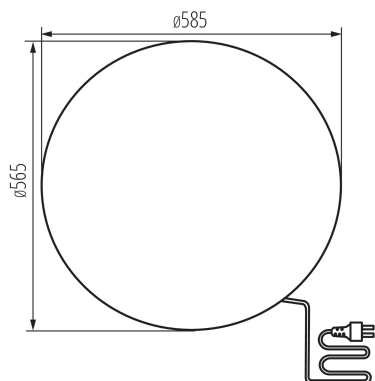

### DATE GENERALE:

**Culoare:** granit

**Loc de montare:** în sol

**Loc de aplicare:** în interior și exterior

**Distanță minimă de la obiectul iluminat:** 0,2m

**Înălțime [mm]:** 565

**Diametru [mm]:** 585

**Tip de cablu:** H05RN-F

**Lungimea cablului [m]:** 3

**Secțiune transversală a cablului [mm²]:** 1

**Grad IP:** 65

### DATE LOGISTICE:

**Unitate de măsură:** bucată

**Cu sunt ambalate:** 1

**Număr de bucăți în ambalajul intermediar:** 1

**Număr de bucăți în ambalajul comun:** 1

**Greutate unitară netă [g]:** 3972

**Greutate [g]:** 5670

**Lungimea ambalajului unitar [cm]:** 58.5

**Lățimea ambalajului unitar [cm]:** 58.5

Corp de iluminat de grădină cu sursă de iluminat înlocuibilă

**Înălțimea ambalajului unitar [cm]:** 58.5  
**Greutatea cutiei de carton [kg]:** 5.67  
**Lățimea cutiei de carton [cm]:** 58.5  
**Înălțimea cutiei de carton [cm]:** 58.5  
**Lungimea cutiei de carton [cm]:** 58.5  
**Volumul cutiei de carton [m³]:** 0.200202