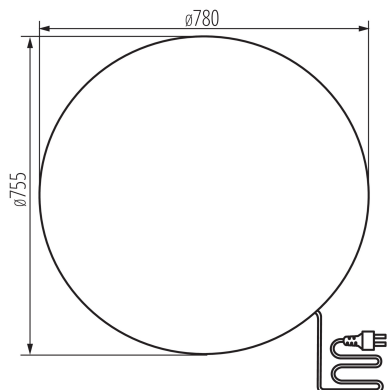

DATE GENERALE:

Culoare: granit

Loc de montare: în sol

Loc de aplicare: în interior și exterior

Distanță minimă de la obiectul iluminat: 0,2m

Înălțime [mm]: 755

Diametru [mm]: 780

DATE TEHNICE:

Grad IP: 65

DATE LOGISTICE:

Unitate de măsură: bucată

Cu sunt ambalate: 1

Număr de bucăți în ambalajul intermediar: 1

Număr de bucăți în ambalajul comun: 1

Greutate unitară netă [g]: 10000

Greutate [g]: 13050

Lungimea ambalajului unitar [cm]: 78

Lățimea ambalajului unitar [cm]: 78

Corp de iluminat de grădină cu sursă de iluminat înlocuibilă

Înălțimea ambalajului unitar [cm]: 75.5

Greutatea cutiei de carton [kg]: 13.05

Lățimea cutiei de carton [cm]: 78.5

Înălțimea cutiei de carton [cm]: 76

Lungimea cutiei de carton [cm]: 78.5

Volumul cutiei de carton [m³]: 0.468331

INFORMAȚII SUPLIMENTARE:

- Cablu de 3 m inclus