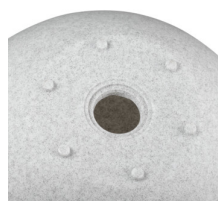

Corp de iluminat de grădină cu sursă de iluminat înlocuibilă

5905339365941

IP
65

MO
DE
RN
design

Corpurile de iluminat Kanlux STONO N sunt un succes incontestabil în grădină. Acestea sunt bile cu diametre de la 31 la 78 cm, care imită pietrele. Se potrivesc perfect în stânci sau în împrejurimile arbuștilor. Fiecare dintre ele este echipat cu vârfuri care permit înglobarea corpului de iluminat în pământ și un cablu de alimentare lung (3 metri). Kanlux STONO N sunt corpuri de iluminat cu surse de lumină înlocuibile.

DATE GENERALE:

Culoare: granit

Loc de montare: în sol

Loc de aplicare: în interior și exterior

Distanță minimă de la obiectul iluminat: 0,2m

Înălțime [mm]: 755

Diametru [mm]: 780

DATE TEHNICE:

Ax: E27

Interval de temperatură ambientă la care produsul poate fi expus [°C]: -20÷35

Materialul carcasei: ABS

Tip de conexiune: cablu terminat cu ștecher

Tip de cablu: H05RN-F

Lungimea cablului [m]: 3

Secțiune transversală a cablului [mm²]: 1