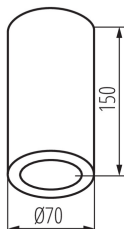

Corp de iluminat pentru tavan tip spot

5905339366405

IP
65

KANLUX AQILO este primul nostru corp de iluminat montat pe suprafață cu un grad de protecție atât de ridicat - IP65. Se caracterizează prin stilistică simplă și este disponibil în trei culori: alb, negru și grafit. Etanșeitatea ridicată este destinată încăperilor în care lămpile sunt expuse la umiditate crescută și riscului de inundare cu apă, de ex. baie și bucatarie și pentru utilizare în zone exterioare ale casei, cum ar fi terase, balcoane sau intrări acoperite.

DATE GENERALE:

Culoare: grafit

Loc de montare: pentru montare pe tavan

Loc de aplicare: în interior și exterior

Distanță minimă de la obiectul iluminat: 0,5m

Înălțime [mm]: 150

Diametru [mm]: 70

DATE TEHNICE:

Tensiune nominală [V]: 220-240 AC

Frecvență nominală [Hz]: 50

Putere maximă [W]: max 10

Clasă de protecție împotriva șocurilor electrice: I

Materialul abajurului: material din plastic

Sursa de lumină face parte din set: nu

Ax: E14

Interval de temperatură ambiantă la care produsul poate fi expus [°C]: -20÷35

Materialul carcasei: aliaj de aluminiu/aliaj de aluminiu/aliaj de aluminiu

Tip de conexiune: bloc cu șurub

Grad IP: 65

DATE LOGISTICE:

Cu sunt ambalate: 40

Număr de bucăți în ambalajul intermediar: 1

Număr de bucăți în ambalajul comun: 40

Greutate unitară netă [g]: 370

Greutate [g]: 433.75

Lungimea ambalajului unitar [cm]: 16

Lățimea ambalajului unitar [cm]: 8

Înălțimea ambalajului unitar [cm]: 8

Greutatea cutiei de carton [kg]: 17.35

Lățimea cutiei de carton [cm]: 34.5

Înălțimea cutiei de carton [cm]: 34.5