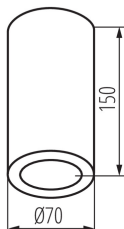

36641 AQILO E14 IP65 DSO-W

Corp de iluminat pentru tavan tip spot

5905339366412

IP
65

KANLUX AQILO este primul nostru corp de iluminat montat pe suprafață cu un grad de protecție atât de ridicat - IP65. Se caracterizează prin stilistică simplă și este disponibil în trei culori: alb, negru și grafit. Etanșeitătea ridicată este destinată încăperilor în care lămpile sunt expuse la umiditate crescută și riscului de inundare cu apă, de ex. baie și bucatarie și pentru utilizare în zone exterioare ale casei, cum ar fi terase, balcoane sau intrări acoperite.

DATE GENERALE:

Culoare: alb

Loc de montare: pentru montare pe tavan

Loc de aplicare: în interior și exterior

Distanță minimă de la obiectul iluminat: 0,5m

Înălțime [mm]: 150

Diametru [mm]: 70

DATE TEHNICE:

Tensiune nominală [V]: 220-240 AC

Frecvență nominală [Hz]: 50

Putere maximă [W]: max 10

Clasă de protecție împotriva șocurilor electrice: I

Materialul abajurului: material din plastic

Sursa de lumină face parte din set: nu

Ax: E14

Interval de temperatură ambiantă la care produsul poate fi expus [°C]: -20÷35

Materialul carcasei: aliaj de aluminiu/aliaj de aluminiu/aliaj de aluminiu

Tip de conexiune: bloc cu șurub

Grad IP: 65

DATE LOGISTICE:

Cu sunt ambalate: 40

Număr de bucăți în ambalajul intermediar: 1

Număr de bucăți în ambalajul comun: 40

Greutate unitară netă [g]: 370

Greutate [g]: 433.75

Lungimea ambalajului unitar [cm]: 16

Lățimea ambalajului unitar [cm]: 8

Înălțimea ambalajului unitar [cm]: 8

Greutatea cutiei de carton [kg]: 17.35

Lățimea cutiei de carton [cm]: 34.5

Înălțimea cutiei de carton [cm]: 34.5