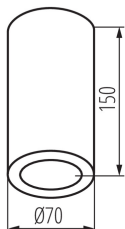

Corp de iluminat pentru tavan tip spot

5905339366429

IP
65

KANLUX AQILO este primul nostru corp de iluminat montat pe suprafață cu un grad de protecție atât de ridicat - IP65. Se caracterizează prin stilistică simplă și este disponibil în trei culori: alb, negru și grafit. Etanșeitătea ridicată este destinată încăperilor în care lămpile sunt expuse la umiditate crescută și riscului de inundare cu apă, de ex. baie și bucatarie și pentru utilizare în zone exterioare ale casei, cum ar fi terase, balcoane sau intrări acoperite.

DATE GENERALE:

Culoare: negru

Loc de montare: pentru montare pe tavan

Loc de aplicare: în interior și exterior

Distanță minimă de la obiectul iluminat: 0,5m

Înălțime [mm]: 150

Diametru [mm]: 70

DATE TEHNICE:

Tensiune nominală [V]: 220-240 AC

Frecvență nominală [Hz]: 50

Putere maximă [W]: max 10

Clasă de protecție împotriva șocurilor electrice: I

Materialul abajurului: material din plastic

Sursa de lumină face parte din set: nu

Ax: E14

Interval de temperatură ambientă la care produsul poate fi expus [°C]: -20÷35

Materialul carcasei: aliaj de aluminiu/aliaj de aluminiu/aliaj de aluminiu

Tip de conexiune: bloc cu șurub

Grad IP: 65

DATE LOGISTICE:

Cu sunt ambalate: 40

Număr de bucăți în ambalajul intermediar: 1

Număr de bucăți în ambalajul comun: 40

Greutate unitară netă [g]: 370

Greutate [g]: 433.75

Lungimea ambalajului unitar [cm]: 16

Lățimea ambalajului unitar [cm]: 8

Înălțimea ambalajului unitar [cm]: 8

Greutatea cutiei de carton [kg]: 17.35

Lățimea cutiei de carton [cm]: 34.5

Înălțimea cutiei de carton [cm]: 34.5