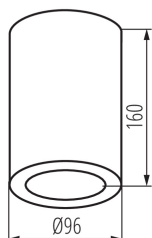

Corp de iluminat pentru tavan tip spot

5905339366436

IP
65

KANLUX AQILO este primul nostru corp de iluminat montat pe suprafață cu un grad de protecție atât de ridicat - IP65. Se caracterizează prin stilistică simplă și este disponibil în trei culori: alb, negru și grafit. Etanșeitatea ridicată este destinată încăperilor în care lămpile sunt expuse la umiditate crescută și riscului de inundare cu apă, de ex. baie și bucatarie și pentru utilizare în zone exterioare ale casei, cum ar fi terase, balcoane sau intrări acoperite.

DATE GENERALE:

Culoare: grafit

Loc de montare: pentru montare pe tavan

Loc de aplicare: în interior și exterior

Distanță minimă de la obiectul iluminat: 0,5m

Înălțime [mm]: 160

Diametru [mm]: 96

DATE TEHNICE:

Tensiune nominală [V]: 220-240 AC

Frecvență nominală [Hz]: 50

Putere maximă [W]: max 20

Clasă de protecție împotriva șocurilor electrice: I

Materialul abajurului: material din plastic

Sursa de lumină face parte din set: nu

Ax: E27

Interval de temperatură ambiantă la care produsul poate fi expus [°C]: -20÷35

Materialul carcasei: aliaj de aluminiu/aliaj de aluminiu/aliaj de aluminiu

Tip de conexiune: bloc cu șurub

Grad IP: 65

DATE LOGISTICE:

Cu sunt ambalate: 30

Număr de bucăți în ambalajul intermediar: 1

Număr de bucăți în ambalajul comun: 30

Greutate unitară netă [g]: 642

Lungimea ambalajului unitar [cm]: 17

Lățimea ambalajului unitar [cm]: 10.5

Înălțimea ambalajului unitar [cm]: 10.5

Lățimea cutiei de carton [cm]: 37

Înălțimea cutiei de carton [cm]: 34.5

Lungimea cutiei de carton [cm]: 54.5

Volumul cutiei de carton [m³]: 0.069569