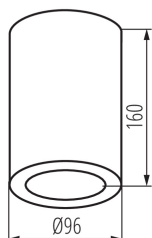

Corp de iluminat pentru tavan tip spot

5905339366443

IP
65

KANLUX AQILO este primul nostru corp de iluminat montat pe suprafață cu un grad de protecție atât de ridicat - IP65. Se caracterizează prin stilistică simplă și este disponibil în trei culori: alb, negru și grafit. Etanșeitătea ridicată este destinată încăperilor în care lămpile sunt expuse la umiditate crescută și riscului de inundare cu apă, de ex. baie și bucatarie și pentru utilizare în zone exterioare ale casei, cum ar fi terase, balcoane sau intrări acoperite.

DATE GENERALE:

Culoare: alb

Loc de montare: pentru montare pe tavan

Loc de aplicare: în interior și exterior

Distanță minimă de la obiectul iluminat: 0,5m

Înălțime [mm]: 160

Diametru [mm]: 96

DATE TEHNICE:

Tensiune nominală [V]: 220-240 AC

Frecvență nominală [Hz]: 50

Putere maximă [W]: max 20

Clasă de protecție împotriva șocurilor electrice: I

Materialul abajurului: material din plastic

Sursa de lumină face parte din set: nu

Ax: E27

Interval de temperatură ambiantă la care produsul poate fi expus [°C]: -20÷35

Materialul carcasei: aliaj de aluminiu/aliaj de aluminiu/aliaj de aluminiu

Tip de conexiune: bloc cu șurub

Grad IP: 65

DATE LOGISTICE:

Cu sunt ambalate: 30

Număr de bucăți în ambalajul intermediar: 1

Număr de bucăți în ambalajul comun: 30

Greutate unitară netă [g]: 642

Lungimea ambalajului unitar [cm]: 17

Lățimea ambalajului unitar [cm]: 10.5

Înălțimea ambalajului unitar [cm]: 10.5

Lățimea cutiei de carton [cm]: 37

Înălțimea cutiei de carton [cm]: 34.5

Lungimea cutiei de carton [cm]: 54.5

Volumul cutiei de carton [m³]: 0.069569