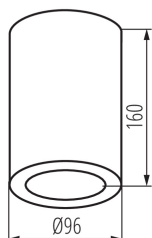

Corp de iluminat pentru tavan tip spot

5905339366450

IP
65

KANLUX AQILO este primul nostru corp de iluminat montat pe suprafață cu un grad de protecție atât de ridicat - IP65. Se caracterizează prin stilistică simplă și este disponibil în trei culori: alb, negru și grafit. Etanșeitătea ridicată este destinată încăperilor în care lămpile sunt expuse la umiditate crescută și riscului de inundare cu apă, de ex. baie și bucatarie și pentru utilizare în zone exterioare ale casei, cum ar fi terase, balcoane sau intrări acoperite.

DATE GENERALE:

Culoare: negru

Loc de montare: pentru montare pe tavan

Loc de aplicare: în interior și exterior

Distanță minimă de la obiectul iluminat: 0,5m

Înălțime [mm]: 160

Diametru [mm]: 96

DATE TEHNICE:

Tensiune nominală [V]: 220-240 AC

Frecvență nominală [Hz]: 50

Putere maximă [W]: max 20

Clasă de protecție împotriva șocurilor electrice: I

Materialul abajurului: material din plastic

Sursa de lumină face parte din set: nu

Ax: E27

Interval de temperatură ambientă la care produsul poate fi expus [°C]: -20÷35

Materialul carcasei: aliaj de aluminiu

Tip de conexiune: bloc cu șurub

Grad IP: 65

DATE LOGISTICE:

Cu sunt ambalate: 30

Număr de bucăți în ambalajul intermediar: 1

Număr de bucăți în ambalajul comun: 30

Greutate unitară netă [g]: 642

Greutate [g]: 716.67

Lungimea ambalajului unitar [cm]: 17

Lățimea ambalajului unitar [cm]: 10.5

Înălțimea ambalajului unitar [cm]: 10.5

Greutatea cutiei de carton [kg]: 21.5001

Lățimea cutiei de carton [cm]: 37

Înălțimea cutiei de carton [cm]: 34.5