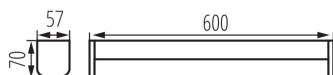

36651 AKVO IP44 15W-NW-B S

Corp de iluminat LED de perete

5905339366511

DATE GENERALE:

Culoare: negru

Loc de montare: pentru montare pe perete

Distanță minimă de la obiectul iluminat: 0,1m

Posibilitate de conlucrare cu reostatul: nu

Comutator: da

Sursă de lumină cu LED integrată: da

DATE TEHNICE:

Tensiune nominală [V]: 220-240 AC

Frecvență nominală [Hz]: 50

Putere maximă [W]: 15

Clasă de protecție împotriva șocurilor electrice: II

Materialul abajurului: material din plastic

Tip de diodă: LED SMD

Flux luminos [lm]: 1600

Culoarea luminii: alb

Temperatura de culoare corelată [K]: 4000

Indicele de redare a culorilor: 80

Durabilitate [h]: 25000

Număr de cicluri pornit/oprit: 15000

Eficiența luminoasă a lămpii [lm/W]: 107

Interval de temperatură ambientă la care produsul poate fi expus [°C]: 5+30

Materialul carcasei: aliaj de aluminiu/aliaj de aluminiu/aliaj de aluminiu

Tip de conexiune: bloc cu șurub

Intervalul secțiunilor transversale ale cablurilor aplicate [mm²]: 0,75-1,5

Grad IP: 44

DATE LOGISTICE:

Cu sunt ambalate: 10

Număr de bucăți în ambalajul intermediar: 1

Număr de bucăți în ambalajul comun: 10

Greutate unitară netă [g]: 572

Greutate [g]: 750

Lungimea ambalajului unitar [cm]: 61

Lățimea ambalajului unitar [cm]: 6.5

Înălțimea ambalajului unitar [cm]: 8.5

Greutatea cutiei de carton [kg]: 7.5

Lățimea cutiei de carton [cm]: 33.5

Înălțimea cutiei de carton [cm]: 20

Lungimea cutiei de carton [cm]: 63

Volumul cutiei de carton [m³]: 0.04221