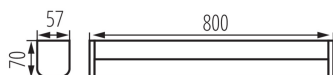

36653 AKVO IP44 20W-NW-W S

Corp de iluminat LED de perete

5905339366535

DATE GENERALE:

Culoare: alb

Loc de montare: pentru montare pe perete

Distanță minimă de la obiectul iluminat: 0,1m

Posibilitate de conlucrare cu reostatul: nu

Comutator: da

Sursă de lumină cu LED integrată: da

DATE TEHNICE:

Tensiune nominală [V]: 220-240 AC

Frecvență nominală [Hz]: 50

Putere maximă [W]: 20

Clasă de protecție împotriva șocurilor electrice: II

Materialul abajurului: material din plastic

Tip de diodă: LED SMD

Flux luminos [lm]: 2300

Culoarea luminii: alb

Temperatura de culoare corelată [K]: 4000

Indicele de redare a culorilor: 80

Durabilitate [h]: 25000

Număr de cicluri pornit/oprit: 15000

Eficiența luminoasă a lămpii [lm/W]: 115

Interval de temperatură ambientă la care produsul poate fi expus [°C]: 5+30

Materialul carcasei: aliaj de aluminiu/aliaj de aluminiu/aliaj de aluminiu

Tip de conexiune: bloc cu șurub

Intervalul secțiunilor transversale ale cablurilor aplicate [mm²]: 0,75-1,5

Grad IP: 44

DATE LOGISTICE:

Cu sunt ambalate: 10

Număr de bucăți în ambalajul intermediar: 1

Număr de bucăți în ambalajul comun: 10

Greutate unitară netă [g]: 704

Greutate [g]: 926

Lungimea ambalajului unitar [cm]: 81.5

Lățimea ambalajului unitar [cm]: 6.5

Înălțimea ambalajului unitar [cm]: 8.5

Greutatea cutiei de carton [kg]: 9.26

Lățimea cutiei de carton [cm]: 34

Înălțimea cutiei de carton [cm]: 20

Lungimea cutiei de carton [cm]: 83

Volumul cutiei de carton [m³]: 0.05644