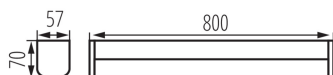

Corp de iluminat LED de perete

5905339366542

DATE GENERALE:

Culoare: negru

Loc de montare: pentru montare pe perete

Distanță minimă de la obiectul iluminat: 0,1m

Posibilitate de conlucrare cu reostatul: nu

Comutator: da

Grad IP: 44

DATE LOGISTICE:

Cu sunt ambalate: 10

Număr de bucăți în ambalajul intermediar: 1

Număr de bucăți în ambalajul comun: 10

Greutate unitară netă [g]: 704

Greutate [g]: 926

Lungimea ambalajului unitar [cm]: 81.5