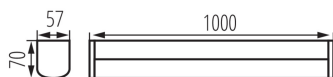

Corp de iluminat LED de perete

5905339366580

DATE GENERALE:

Culoare: crom

Loc de montare: pentru montare pe perete

Distanță minimă de la obiectul iluminat: 0,1m

Posibilitate de conlucrare cu reostatul: nu

Comutator: da