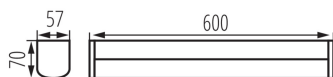

Corp de iluminat LED pentru perete-tavan

5905339366597

DATE GENERALE:

Culoare: alb

Loc de montare: pentru montare pe perete, pentru montare pe tavan

Distanță minimă de la obiectul iluminat: 0,1m

Posibilitate de conlucrare cu reostatul: nu