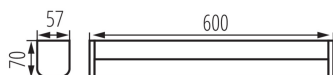

36661 AKVO IP44 15W-NW-C

Corp de iluminat LED pentru perete-tavan

5905339366610

DATE GENERALE:

Culoare: crom

Loc de montare: pentru montare pe perete, pentru montare pe tavan

Distanță minimă de la obiectul iluminat: 0,1m

Posibilitate de conlucrare cu reostatul: nu

Sursă de lumină cu LED integrată: da

DATE TEHNICE:

Tensiune nominală [V]: 220-240 AC

Frecvență nominală [Hz]: 50

Putere maximă [W]: 15

Clasă de protecție împotriva șocurilor electrice: II

Materialul abajurului: material din plastic

Tip de diodă: LED SMD

Flux luminos [lm]: 1600

Culoarea luminii: alb

Temperatura de culoare corelată [K]: 4000

Indicele de redare a culorilor: 80

Durabilitate [h]: 25000

Număr de cicluri pornit/oprit: 15000

Eficiența luminoasă a lămpii [lm/W]: 107

Interval de temperatură ambientă la care produsul poate fi expus [°C]: 5+30

Materialul carcasei: aliaj de aluminiu/aliaj de aluminiu/aliaj de aluminiu

Tip de conexiune: bloc cu șurub

Intervalul secțiunilor transversale ale cablurilor aplicate [mm²]: 0,75-1,5

Grad IP: 44

DATE LOGISTICE:

Cu sunt ambalate: 10

Număr de bucăți în ambalajul intermediar: 1

Număr de bucăți în ambalajul comun: 10

Greutate unitară netă [g]: 560

Greutate [g]: 738

Lungimea ambalajului unitar [cm]: 61

Lățimea ambalajului unitar [cm]: 6.5

Înălțimea ambalajului unitar [cm]: 8.5

Greutatea cutiei de carton [kg]: 7.38

Lățimea cutiei de carton [cm]: 33.5

Înălțimea cutiei de carton [cm]: 20

Lungimea cutiei de carton [cm]: 63

Volumul cutiei de carton [m³]: 0.04221