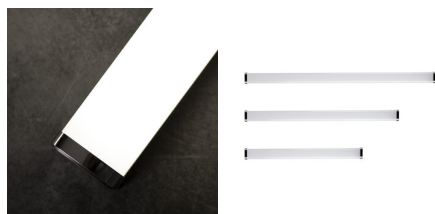

36661 AKVO IP44 15W-NW-C

Corp de iluminat LED pentru perete-tavan

5905339366610

DATE GENERALE:

Culoare: crom

Loc de montare: pentru montare pe perete, pentru montare pe tavan

Distanță minimă de la obiectul iluminat: 0,1m

Materialul abajurului: material din plastic

Tip de diodă: LED SMD

Flux luminos [lm]: 1600

Culoarea luminii: alb

Temperatura de culoare corelată [K]: 4000

Indicele de redare a culorilor: 80

Durabilitate [h]: 25000

Număr de cicluri pornit/oprit: 15000

Eficiența luminoasă a lămpii [lm/W]: 107

Interval de temperatură ambientă la care produsul poate fi expus [°C]: 5+30

Materialul carcasei: aliaj de aluminiu/aliaj de aluminiu/aliaj de aluminiu

Tip de conexiune: bloc cu șurub

Intervalul secțiunilor transversale ale cablurilor aplicate [mm²]: 0,75-1,5

Grad IP: 44

DATE LOGISTICE:

Cu sunt ambalate: 10

Număr de bucăți în ambalajul intermediar: 1

Număr de bucăți în ambalajul comun: 10