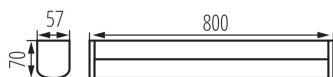

### DATE GENERALE:

**Culoare:** alb

**Loc de montare:** pentru montare pe perete, pentru montare pe tavan

**Distanță minimă de la obiectul iluminat:** 0,1m

**Posibilitate de conlucrare cu reostatul:** nu

**Sursă de lumină cu LED integrată:** da