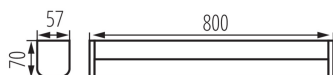

Corp de iluminat LED pentru perete-tavan

5905339366634

DATE GENERALE:

Culoare: negru

Loc de montare: pentru montare pe perete, pentru montare pe tavan

Distanță minimă de la obiectul iluminat: 0,1m

Posibilitate de conlucrare cu reostatul: nu

Grad IP: 44

DATE LOGISTICE:

Cu sunt ambalate: 10

Număr de bucăți în ambalajul intermediar: 1

Număr de bucăți în ambalajul comun: 10

Greutate unitară netă [g]: 700

Greutate [g]: 922

Lungimea ambalajului unitar [cm]: 81.5