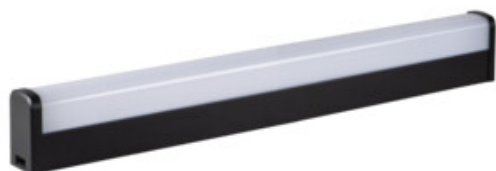

Corp de iluminat LED pentru perete-tavan

5905339366634

DATE GENERALE:

Culoare: negru

Loc de montare: pentru montare pe perete, pentru montare pe tavan

Distanță minimă de la obiectul iluminat: 0,1m

Posibilitate de conlucrare cu reostatul: nu

Sursă de lumină cu LED integrată: da

DATE TEHNICE:

Tensiune nominală [V]: 220-240 AC

Frecvență nominală [Hz]: 50

Putere maximă [W]: 20

Clasă de protecție împotriva șocurilor electrice: II

Materialul abajurului: material din plastic

Tip de diodă: LED SMD

Flux luminos [lm]: 2300

Culoarea luminii: alb

Temperatura de culoare corelată [K]: 4000

Indicele de redare a culorilor: 80

Durabilitate [h]: 25000

Număr de cicluri pornit/oprit: 15000

Eficiența luminoasă a lămpii [lm/W]: 115

Interval de temperatură ambientă la care produsul poate fi expus [°C]: 5+30

Materialul carcasei: aliaj de aluminiu/aliaj de aluminiu/aliaj de aluminiu

Tip de conexiune: bloc cu șurub

Intervalul secțiunilor transversale ale cablurilor aplicate [mm²]: 0,75-1,5