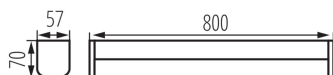

36664 AKVO IP44 20W-NW-C

Corp de iluminat LED pentru perete-tavan

5905339366641

DATE GENERALE:

Culoare: crom

Loc de montare: pentru montare pe perete, pentru montare pe tavan

Distanță minimă de la obiectul iluminat: 0,1m

Posibilitate de conlucrare cu reostatul: nu

Sursă de lumină cu LED integrată: da

DATE TEHNICE:

Tensiune nominală [V]: 220-240 AC

Frecvență nominală [Hz]: 50

Putere maximă [W]: 20

Clasă de protecție împotriva șocurilor electrice: II

Materialul abajurului: material din plastic

Tip de diodă: LED SMD

Flux luminos [lm]: 2300

Culoarea luminii: alb

Temperatura de culoare corelată [K]: 4000

Indicele de redare a culorilor: 80

Durabilitate [h]: 25000

Număr de cicluri pornit/oprit: 15000

Eficiența luminoasă a lămpii [lm/W]: 115

Interval de temperatură ambientă la care produsul poate fi expus [°C]: 5+30

Materialul carcasei: aliaj de aluminiu/aliaj de aluminiu/aliaj de aluminiu

Tip de conexiune: bloc cu șurub

Intervalul secțiunilor transversale ale cablurilor aplicate [mm²]: 0,75-1,5

Grad IP: 44

DATE LOGISTICE:

Cu sunt ambalate: 10

Număr de bucăți în ambalajul intermediar: 1

Număr de bucăți în ambalajul comun: 10

Greutate unitară netă [g]: 700

Greutate [g]: 922

Lungimea ambalajului unitar [cm]: 81.5

Lățimea ambalajului unitar [cm]: 6.5

Înălțimea ambalajului unitar [cm]: 8.5

Greutatea cutiei de carton [kg]: 9.22

Lățimea cutiei de carton [cm]: 34

Înălțimea cutiei de carton [cm]: 20

Lungimea cutiei de carton [cm]: 83

Volumul cutiei de carton [m³]: 0.05644