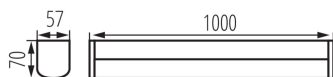

Corp de iluminat LED pentru perete-tavan

5905339366658

DATE GENERALE:

Culoare: alb

Loc de montare: pentru montare pe perete, pentru montare pe tavan

Distanță minimă de la obiectul iluminat: 0,1m

Posibilitate de conlucrare cu reostatul: nu

Sursă de lumină cu LED integrată: da

DATE TEHNICE:

Tensiune nominală [V]: 220-240 AC

Frecvență nominală [Hz]: 50

Putere maximă [W]: 23

Clasă de protecție împotriva șocurilor electrice: II

Materialul abajurului: material din plastic

Tip de diodă: LED SMD

Flux luminos [lm]: 2750

Culoarea luminii: alb

Temperatura de culoare corelată [K]: 4000

Indicele de redare a culorilor: 80

Durabilitate [h]: 25000

Număr de cicluri pornit/oprit: 15000

Eficiența luminoasă a lămpii [lm/W]: 120

Interval de temperatură ambientă la care produsul poate fi expus [°C]: 5+30

Materialul carcasei: aliaj de aluminiu/aliaj de aluminiu/aliaj de aluminiu

Tip de conexiune: bloc cu șurub

Intervalul secțiunilor transversale ale cablurilor aplicate [mm²]: 0,75-1,5

Grad IP: 44

DATE LOGISTICE:

Cu sunt ambalate: 10

Număr de bucăți în ambalajul intermediar: 1

Număr de bucăți în ambalajul comun: 10

Greutate unitară netă [g]: 884

Greutate [g]: 1145

Lungimea ambalajului unitar [cm]: 101

Lățimea ambalajului unitar [cm]: 6.5

Înălțimea ambalajului unitar [cm]: 8.5

Greutatea cutiei de carton [kg]: 11.45

Lățimea cutiei de carton [cm]: 34

Înălțimea cutiei de carton [cm]: 20

Lungimea cutiei de carton [cm]: 103

Volumul cutiei de carton [m³]: 0.07004