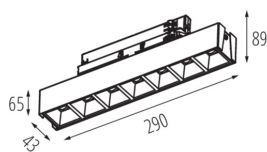

37144 HR-SH-NW-B-RM

Corp de iluminat linear LED