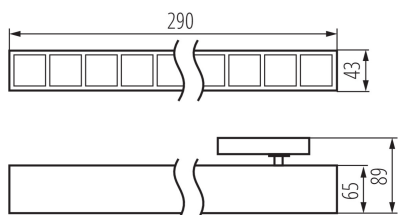

Corp de iluminat liniar LED

5905339371447

DATE GENERALE:

Culoare: negru
Loc de montare: pe șină
Loc de aplicare: în interior
Distanță minimă de la obiectul iluminat: 0,5m
Posibilitate de conlucrare cu reostatul: nu
Direcție de iluminare a corpului de iluminat: jos
Lungime [mm]: 290
Lățime [mm]: 43
Înălțime [mm]: 89
Sursă de lumină cu LED integrată: da

DATE TEHNICE:

Tensiune nominală [V]: 220-240 AC
Frecvență nominală [Hz]: 50
Putere maximă [W]: 14
Clasă de protecție împotriva șocurilor electrice: II
Materialul abajurului: material din plastic
Tip de diodă: LED SMD
Flux luminos [lm]: 1550
Culoarea luminii: alb
Temperatura de culoare corelată [K]: 4000
Consecvența culorii în elipse McAdam: ≤6
Indicele de redare a culorilor: 80
Durabilitate [h]: 50000
Factor de menținere a fluxului luminos la sfârșitul perioadei nominale de durabilitate: L90B10
Număr de cicluri pornit/oprit: ≥30000
Unghi de iluminare [°]: X60/Y60
Eficiența luminoasă a lămpii [lm/W]: 111
Interval de temperatură ambiantă la care produsul poate fi expus [°C]: 5÷25
Tipul de abajur: raster
Materialul carcasei: oțel, material din plastic
Grad IP: 20
UGR: <18

DATE LOGISTICE:

Unitate de măsură: bucată
Cu sunt ambalate: 1
Număr de bucăți în ambalajul intermediar: 1
Număr de bucăți în ambalajul comun: 1
Greutate unitară netă [g]: 480

37144 HR-SH-NW-B-RM

Corp de iluminat linear LED

Greutate [g]: 700

Greutatea cutiei de carton [kg]: 0.7

KANLUX S.A. (kat 37144) HR-SH-NW-B-RM / Krzywa rozsyłu światła (biegunowo)

Oprawa: KANLUX S.A. (kat 37144) HR-SH-NW-B-RM
Lampy: 1 x HR-SH-NW-B